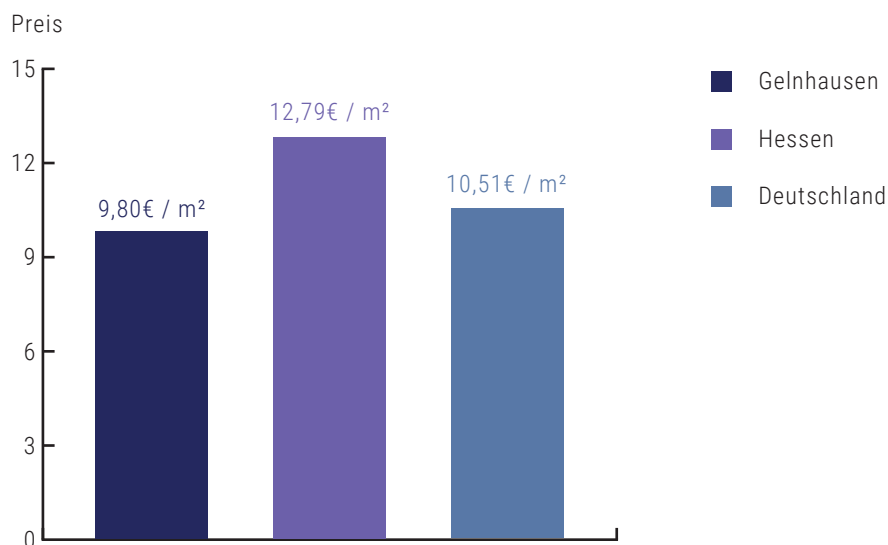

MIETSPIEGEL GELNHAUSEN

2022

MIETPREISSPIEGEL FÜR WOHNUNGEN

Sie wollen eine Wohnung in Gelnhausen mieten?
Die folgenden Daten zeigen den aktuellen Miespiegel für eine 60 m² und eine 100 m² große Wohnung in Gelnhausen, Hessen und Deutschland im Vergleich.

m²	Gelnhausen	Hessen	Deutschland
60	9,65 €	12,04 €	9,65 €
100	9,64 €	11,79 €	10,48 €

MIETSPIEGEL FÜR WOHNUNGEN IN GELNHAUSEN

Der Mietspiegel in Gelnhausen liegt bei 9,80€ pro m².
In Hessen liegt er hingegen bei 12,79 € pro m² und bei 10,51 € pro m² in Deutschland.