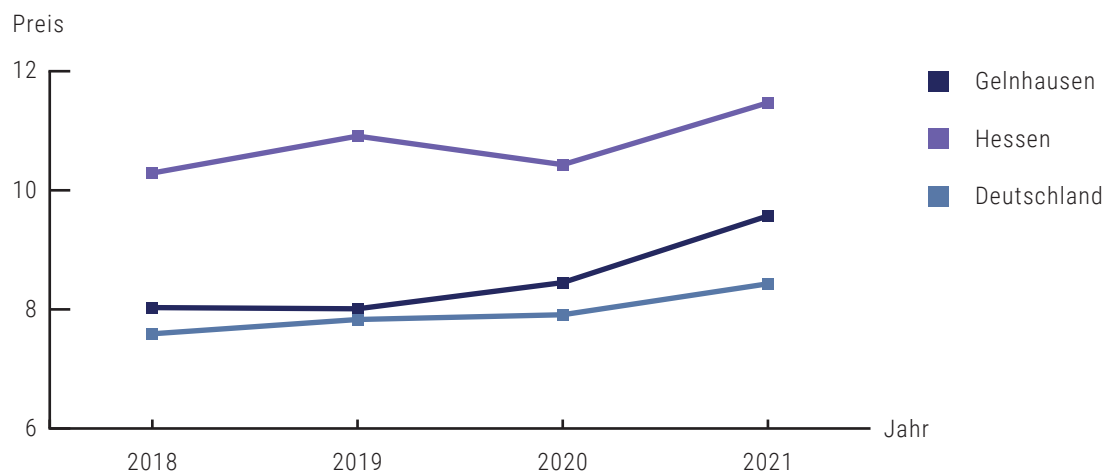

MIETSPIEGEL GELNHAUSEN

2022

PREISENTWICKLUNG IN GELNHAUSEN, HESSEN UND DEUTSCHLAND

Wir zeigen Ihnen, wie sich der durchschnittliche Mietpreis für eine 60 m² große Wohnung in Gelnhausen, Hessen und Deutschland von 2018 bis 2021 entwickelt hat.

Ort	2018	2019	2020	2021
Gelnhausen	8,03 €	8,01 €	8,45 €	9,57 €
Hessen	10,29 €	10,91 €	10,43 €	11,47 €
Deutschland	7,59 €	7,83 €	7,91 €	8,43 €