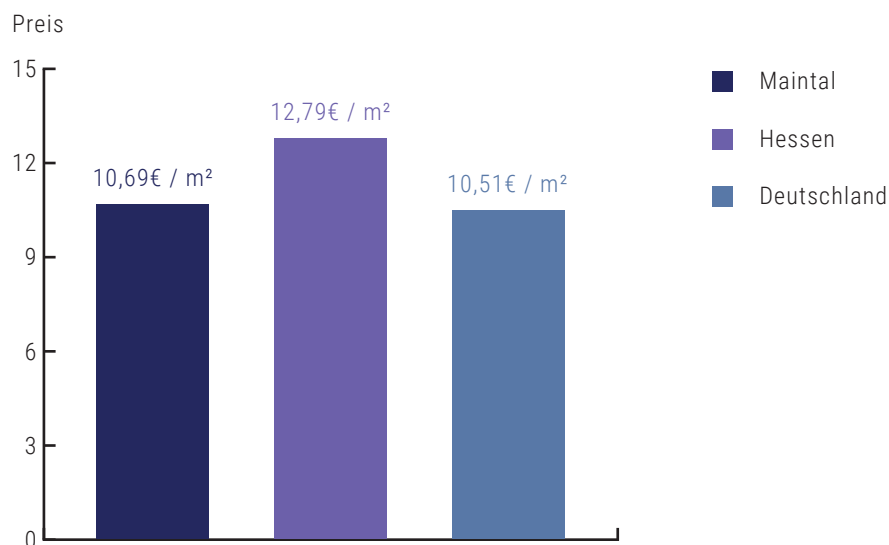

MIETSPIEGEL MAINTAL

2022

MIETPREISSPIEGEL FÜR WOHNUNGEN

Sie wollen eine Wohnung in Maintal mieten?
Die folgenden Daten zeigen den aktuellen Miespiegel für eine 60 m² und eine 100 m² große Wohnung in Maintal, Hessen und Deutschland im Vergleich.

m²	Maintal	Hessen	Deutschland
60	10,71 €	12,04 €	9,65 €
100	9,99 €	11,79 €	10,48 €

MIETSPIEGEL FÜR WOHNUNGEN IN MAINTAL

Der Mietspiegel in Maintal liegt bei 10,69€ pro m².
In Hessen liegt er hingegen bei 12,79 € pro m² und bei 10,51 € pro m² in Deutschland.