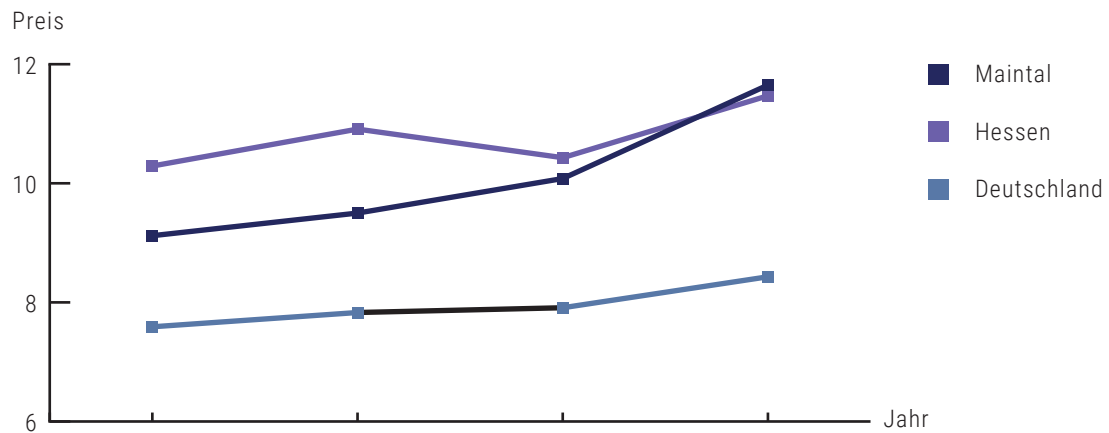

MIETSPIEGEL MAINTAL

2022

PREISENTWICKLUNG IN MAINTAL, HESSEN UND DEUTSCHLAND

Wir zeigen Ihnen, wie sich der durchschnittliche Mietpreis für eine 60 m² große Wohnung in Maintal, Hessen und Deutschland von 2018 bis 2021 entwickelt hat.

Ort	2018	2019	2020	2021
Maintal	9,12 €	9,50 €	10,08 €	11,65 €
Hessen	10,29 €	10,91 €	10,43 €	11,47 €
Deutschland	7,59 €	7,83 €	7,91 €	8,43 €