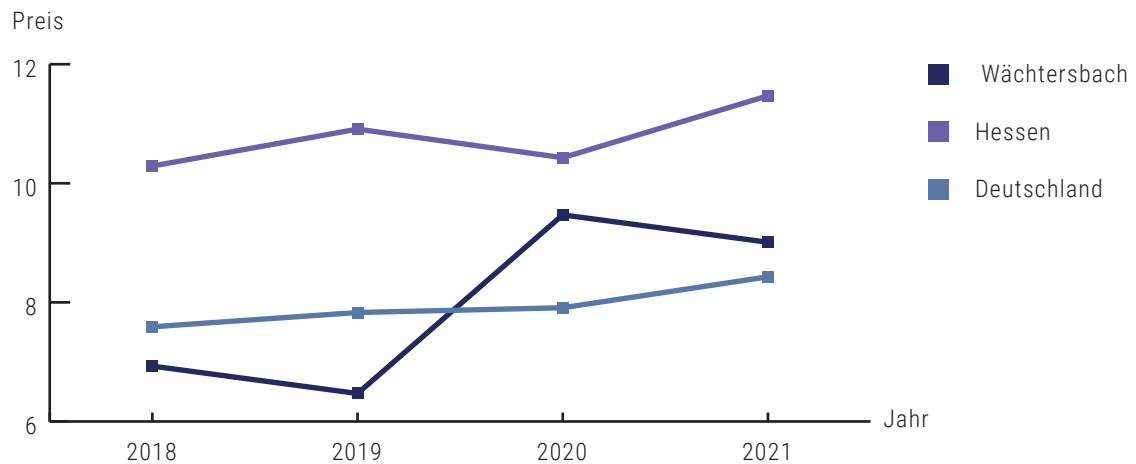

MIETSPIEGEL WÄCHTERSACH

2022

PREISENTWICKLUNG IN WÄCHTERSACH, HESSEN UND DEUTSCHLAND

Wir zeigen Ihnen, wie sich der durchschnittliche Mietpreis für eine 60m² große Wohnung in Wächtersbach, Hessen und Deutschland von 2018 bis 2021 entwickelt hat.

Ort	2018	2019	2020	2021
Wächtersbach	6,93 €	6,47 €	9,47 €	9,01 €
Hessen	10,29 €	10,91 €	10,43 €	11,47 €
Deutschland	7,59 €	7,83 €	7,91 €	8,43 €