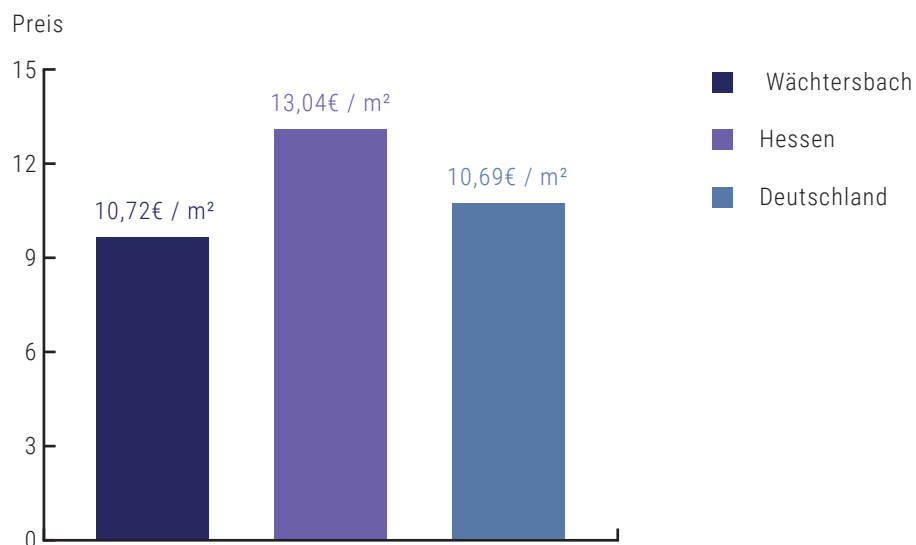

MIETSPIEGEL WÄCHTERSACH

2022

MIETPREISSPIEGEL FÜR WOHNUNGEN

Sie wollen eine Wohnung in Wächtersbach mieten?
Die folgenden Daten zeigen den aktuellen Mietspiegel für eine 100 m² große Wohnung in Wächtersbach, Hessen und Deutschland im Vergleich.

m²	Wächtersbach	Hessen	Deutschland
100	9,58 €	12,05 €	10,84 €

MIETSPIEGEL FÜR WOHNUNGEN IN WÄCHTERSACH

Der Mietspiegel in Wächtersbach liegt bei 9,61 € pro m².
In Hessen liegt er hingegen bei 13,04 € pro m² und bei 10,69 € pro m² in Deutschland.