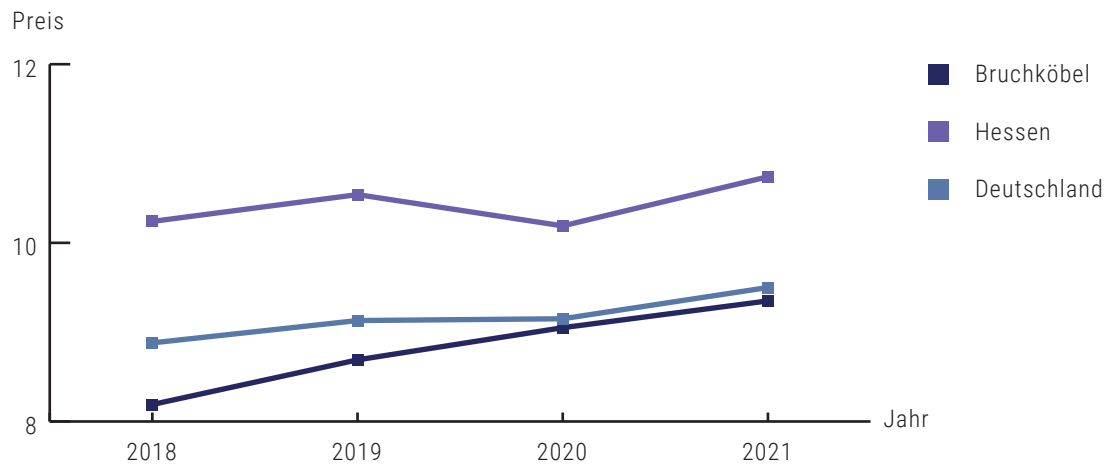

MIETSPIEGEL BRUCHKÖBEL

2022

PREISENTWICKLUNG IN BRUCHKÖBEL, HESSEN UND DEUTSCHLAND

Wir zeigen Ihnen, wie sich der durchschnittliche Mietpreis für eine 100m² große Wohnung in Bruchköbel, Hessen und Deutschland von 2018 bis 2021 entwickelt hat.

Ort	2018	2019	2020	2021
Bruchköbel	8,19 €	8,69 €	9,05 €	9,35 €
Hessen	10,24 €	10,54 €	10,19 €	10,74 €
Deutschland	8,88 €	9,13 €	9,15 €	9,50 €