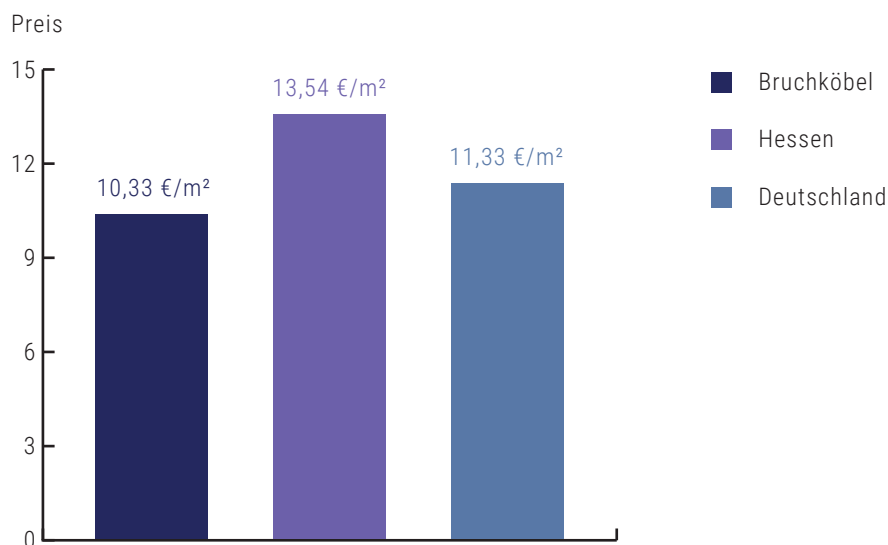

MIETSPIEGEL BRUCHKÖBEL

2022

MIETPREISSPIEGEL FÜR WOHNUNGEN

Sie wollen eine Wohnung in Bruchköbel mieten?
Die folgenden Daten zeigen den aktuellen Mietspiegel für eine 60 und eine 100 m² große Wohnung in Bruchköbel, Hessen und Deutschland im Vergleich.

m ²	Bruchköbel	Hessen	Deutschland
60	10,78 €	12,48 €	10,30 €
100	9,64 €	11,93 €	10,97 €

MIETSPIEGEL FÜR WOHNUNGEN IN BRUCHKÖBEL

Der Mietspiegel in Bruchköbel liegt bei 10,33 € pro m².
In Hessen liegt er hingegen bei 13,54 € pro m² und bei 11,33 € pro m² in Deutschland.

MIETSPIEGEL BRUCHKÖBEL

2022

PREISENTWICKLUNG IN BRUCHKÖBEL, HESSEN UND DEUTSCHLAND

Wir zeigen Ihnen, wie sich der durchschnittliche Mietpreis für eine 100m² große Wohnung in Bruchköbel, Hessen und Deutschland von 2018 bis 2021 entwickelt hat.