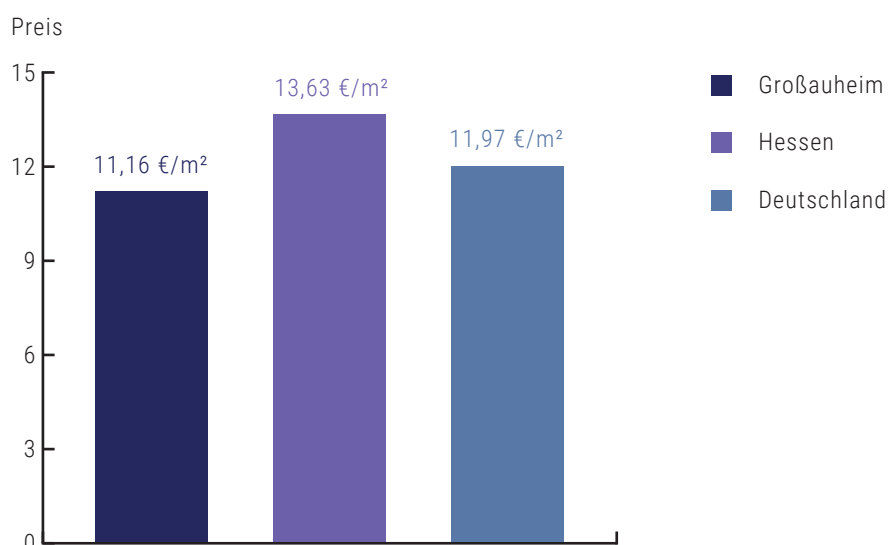

MIETSPIEGEL GROßAUHEIM

2023

MIETSPIEGEL FÜR WOHNUNGEN

Sie wollen eine Wohnung in Großauheim mieten?
Die folgenden Daten zeigen den aktuellen Mietspiegel für eine Wohnung in Großauheim, Hessen und Deutschland im Vergleich.

m ²	Großauheim	Hessen	Deutschland
60	11,15 €	12,45 €	10,50 €

MIETSPIEGEL FÜR WOHNUNGEN IN GROßAUHEIM

Der Mietspiegel in Großauheim liegt bei 11,16 € pro m².
In Hessen liegt er hingegen bei 13,63 € pro m² und bei 11,97 € pro m² in Deutschland.

MIETSPIEGEL GROßAUHEIM

2023

PREISENTWICKLUNG IN GROßAUHEIM

Wir zeigen Ihnen, wie sich der durchschnittliche Mietpreis für eine 100m² Wohnung in Großauheim, Hessen und Deutschland von 2019 bis 2022 entwickelt hat.