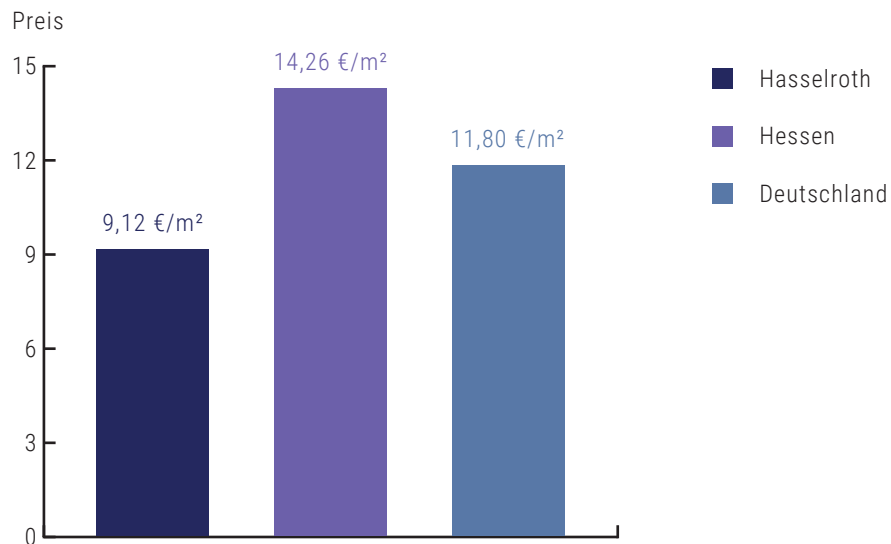

# MIETSPIEGEL HASSELROTH

### MIETSPIEGEL FÜR WOHNUNGEN IN HASSELROTH

Der Mietspiegel in Hasselroth liegt bei 9,12 € pro m<sup>2</sup>.  
In Hessen liegt er hingegen bei 14,26 € pro m<sup>2</sup> und bei 11,80 € pro m<sup>2</sup> in Deutschland.