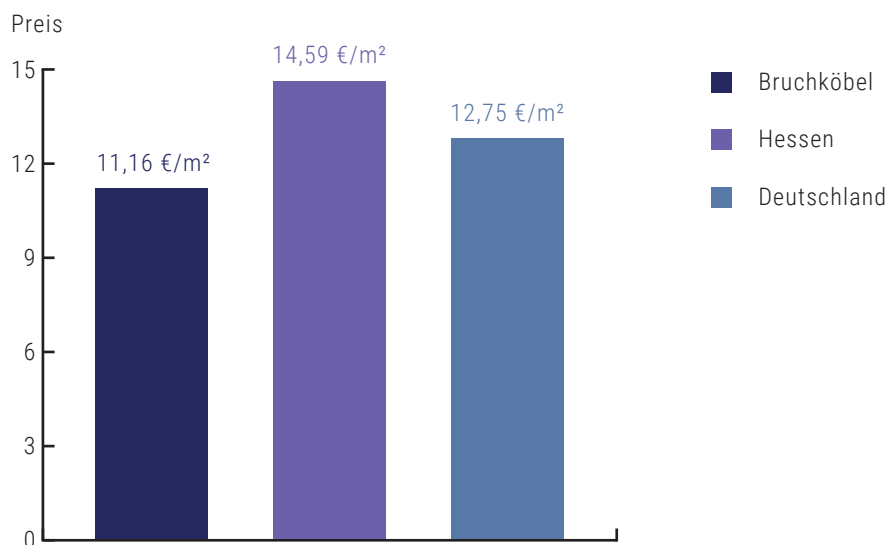

MIETSPIEGEL BRUCHKÖBEL

2024

MIETPREISSPIEGEL FÜR WOHNUNGEN

Sie wollen eine Wohnung in Bruchköbel mieten?
Die folgenden Daten zeigen den aktuellen Mietpreisspiegel für eine 60 m² und eine 100 m² große Wohnung in Bruchköbel, Hessen und Deutschland im Vergleich.

| m ² | Bruchköbel | Hessen | Deutschland |
|----------------|------------|---------|-------------|
| 60 | 11,04 € | 14,34 € | 11,30 € |
| 100 | 11,02 € | 13,00 € | 11,94 € |

MIETSPIEGEL FÜR WOHNUNGEN IN BRUCHKÖBEL

Der Mietspiegel in Bruchköbel liegt bei 11,16 € pro m².
In Hessen liegt er hingegen bei 14,59 € pro m² und bei 12,75 € pro m² in Deutschland.

MIETSPIEGEL BRUCHKÖBEL 2024

PREISENTWICKLUNG IN BRUCHKÖBEL, HESSEN UND DEUTSCHLAND

Wir zeigen Ihnen, wie sich der durchschnittliche Mietpreis für eine 60 m² große Wohnung in Bruchköbel, Hessen und Deutschland von 2020 bis 2023 entwickelt hat.

| Ort | 2020 | 2021 | 2022 | 2023 |
|-------------|---------|---------|---------|---------|
| Bruchköbel | 8,96 € | 9,63 € | 9,70 € | 10,50 € |
| Hessen | 10,43 € | 11,47 € | 12,05 € | 12,60 € |
| Deutschland | 7,91 € | 8,43 € | 9,66 € | 10,46 € |