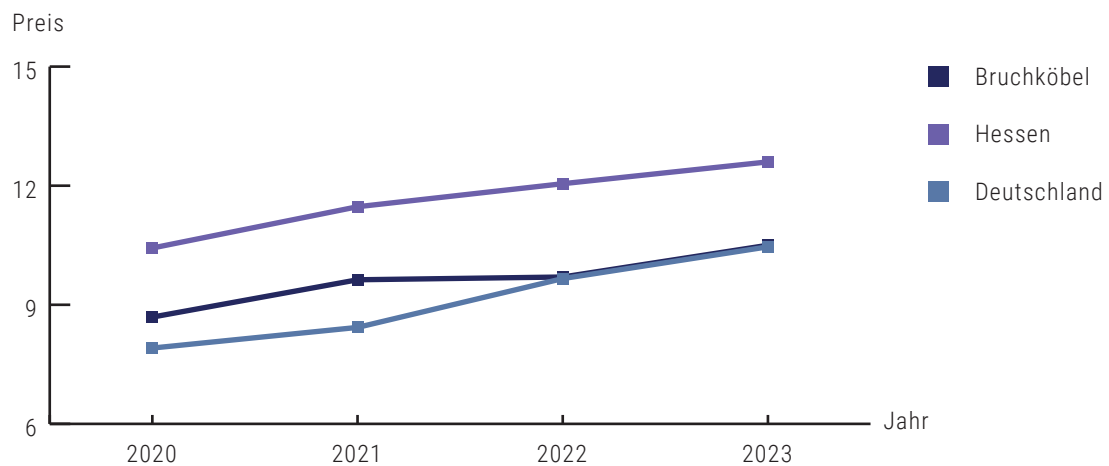

MIETSPIEGEL BRUCHKÖBEL

2024

MIETPREISSPIEGEL FÜR WOHNUNGEN

Sie wollen eine Wohnung in Bruchköbel mieten?
Die folgenden Daten zeigen den aktuellen Mietpreisspiegel für eine 60 m² und eine 100 m² große Wohnung in Bruchköbel, Hessen und Deutschland im Vergleich.

Der Mietspiegel in Bruchköbel liegt bei 11,16 € pro m².
In Hessen liegt er hingegen bei 14,59 € pro m² und bei 12,75 € pro m² in Deutschland.

MIETSPIEGEL BRUCHKÖBEL 2024

PREISENTWICKLUNG IN BRUCHKÖBEL, HESSEN UND DEUTSCHLAND

Wir zeigen Ihnen, wie sich der durchschnittliche Mietpreis für eine 60 m² große Wohnung in Bruchköbel, Hessen und Deutschland von 2020 bis 2023 entwickelt hat.

| Ort | 2020 | 2021 | 2022 | 2023 |
|-------------|---------|---------|---------|---------|
| Bruchköbel | 8,96 € | 9,63 € | 9,70 € | 10,50 € |
| Hessen | 10,43 € | 11,47 € | 12,05 € | 12,60 € |
| Deutschland | 7,91 € | 8,43 € | 9,66 € | 10,46 € |

MIETSPIEGEL BRUCHKÖBEL

2024

PREISENTWICKLUNG FÜR HÄUSER IN BRUCHKÖBEL

Wir zeigen Ihnen, wie sich der durchschnittliche Mietpreis für ein 150 m² großes Haus in Bruchköbel, Hessen und Deutschland von 2019 bis 2022 entwickelt hat.