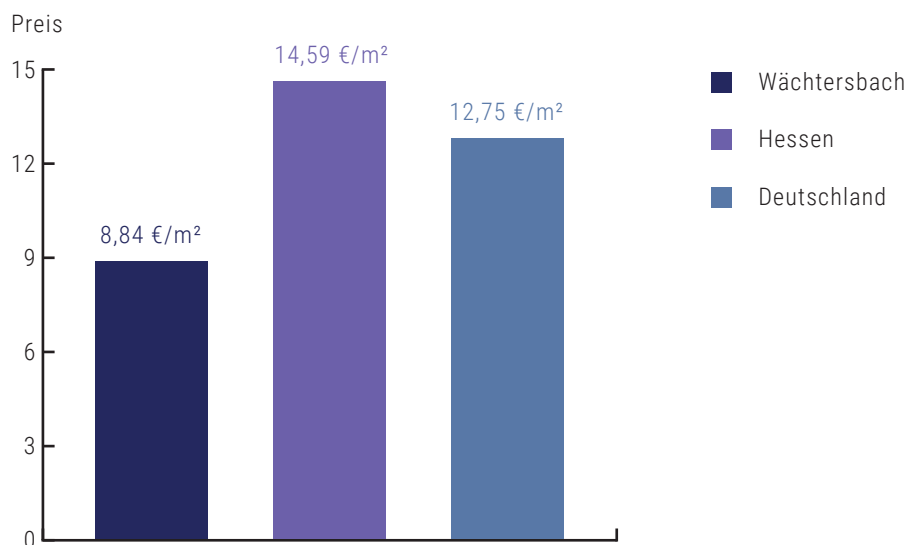

MIETSPIEGEL WÄCHTERSACH

2024

MIETPREISSPIEGEL FÜR WOHNUNGEN

Sie wollen eine Wohnung in Wächtersbach mieten?
Die folgenden Daten zeigen den aktuellen Mietpreisspiegel für eine 100 m² große Wohnung in Wächtersbach, Hessen und Deutschland im Vergleich.

m ²	Wächtersbach	Hessen	Deutschland
100	8,95 €	13,00 €	11,94 €

MIETSPIEGEL FÜR WOHNUNGEN IN WÄCHTERSACH

Der Mietspiegel in Wächtersbach weist eine Durchschnittsmiete von 8,84 € pro m² auf. In Hessen liegt er hingegen bei 14,59 € pro m² und bei 12,75 € pro m² in Deutschland.

MIETSPIEGEL WÄCHTERSACH

2024

PREISENTWICKLUNG IN WÄCHTERSACH, HESSEN UND DEUTSCHLAND

Wir zeigen Ihnen, wie sich der durchschnittliche Mietpreis für eine 60m² große Wohnung in Wächtersbach, Hessen und Deutschland von 2020 bis 2023 entwickelt hat.