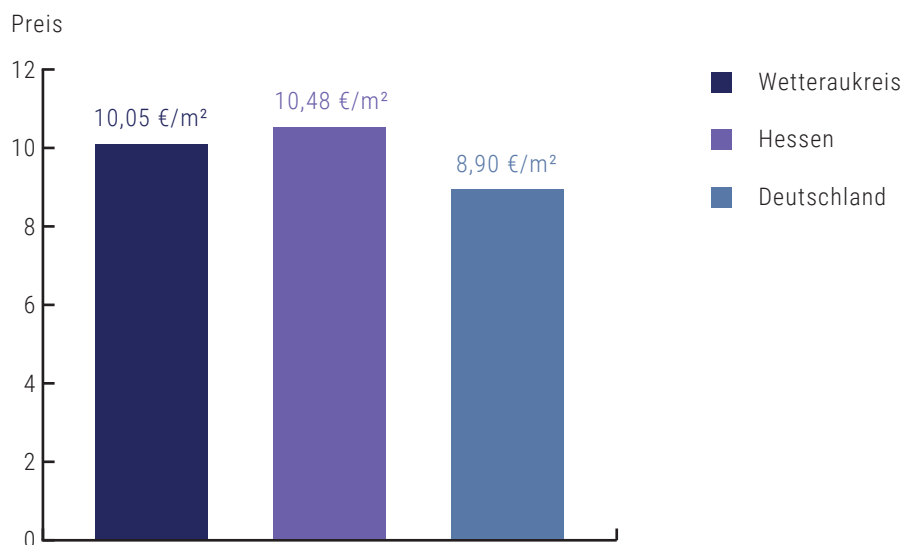

MIETSPIEGEL WETTERAUKREIS 2023

MIETSPIEGEL FÜR WOHNUNGEN

Sie wollen eine Wohnung im Wetteraukreis mieten?
Die folgenden Daten zeigen den aktuellen Mietspiegel für eine
Wohnung im Wetteraukreis, Hessen und Deutschland im Vergleich.

m ²	Wetteraukreis	Hessen	Deutschland
50-60	10,39 €	10,40 €	8,49 €
85-100	9,62 €	9,83 €	8,99 €

MIETSPIEGEL FÜR WOHNUNGEN IM WETTERAUKREIS

Der Mietspiegel im Wetteraukreis liegt bei 10,05 € pro m².
In Hessen liegt er hingegen bei 10,48 € pro m² und bei 8,90 € pro m² in Deutschland.