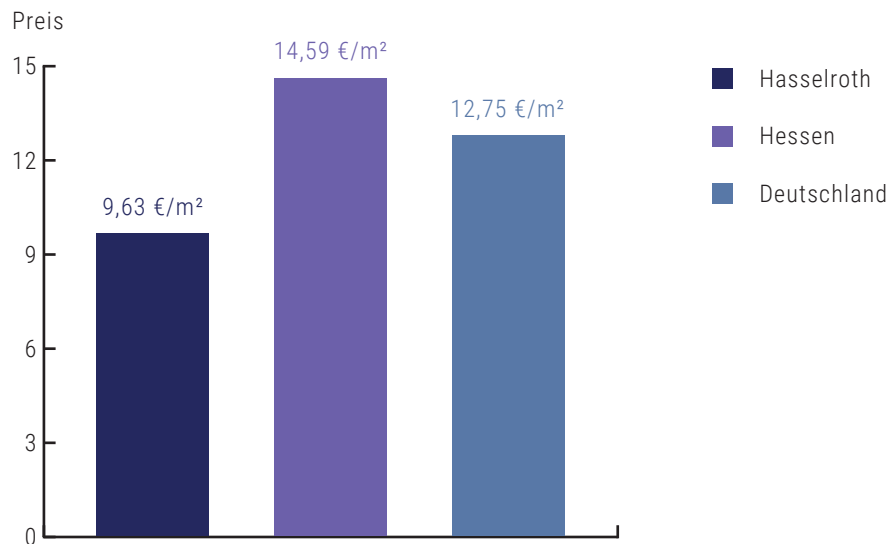

MIETSPIEGEL HASSELROTH

2024

MIETSPIEGEL FÜR WOHNUNGEN IN HASSELROTH

Der Mietspiegel in Hasselroth liegt bei 9,63 € pro m².
In Hessen liegt er hingegen bei 14,59 € pro m² und bei 12,75 € pro m² in Deutschland.

MIETSPIEGEL HASSELROTH 2024

PREISENTWICKLUNG IN HASSELROTH, HESSEN UND DEUTSCHLAND

Wir zeigen Ihnen, wie sich der durchschnittliche Mietpreis für eine 60 m² große Wohnung in Hasselroth, Hessen und Deutschland von 2021 bis 2023 entwickelt hat.

Ort	2021	2022	2023
Hasselroth	9,57€	9,17 €	8,53 €
Hessen	11,47 €	12,05 €	12,60 €
Deutschland	8,43 €	9,66 €	10,46 €